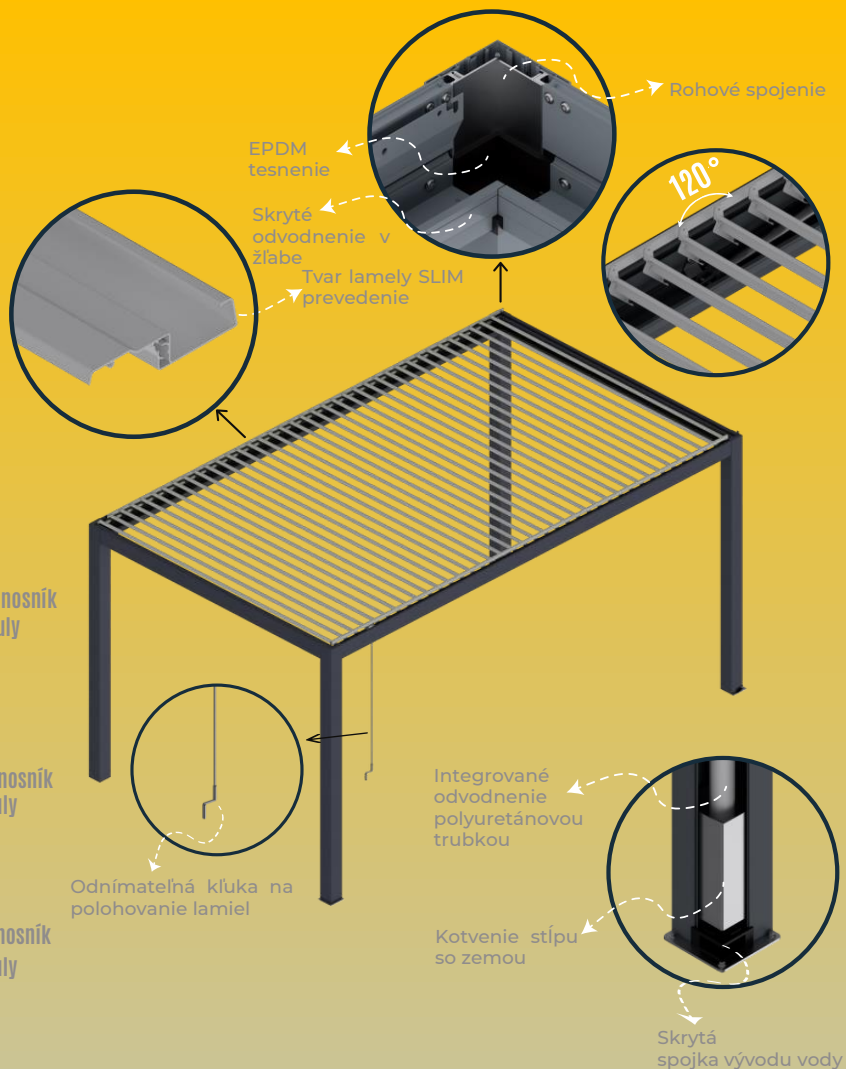

Ochrana proti slnku a dažďu

Prémiová kvalita

Jednoduchá montáž

Efektívne prevetranie priestoru

Tichý chod

RM Aluminium

3x3 m

Cena hotového výrobku s DPH

6479 €

Farebné prevedenie

Stredový nosník
Dva moduly

6x4 m

Cena

8135 €

Farebné prevedenie

Stredový nosník
Dva moduly