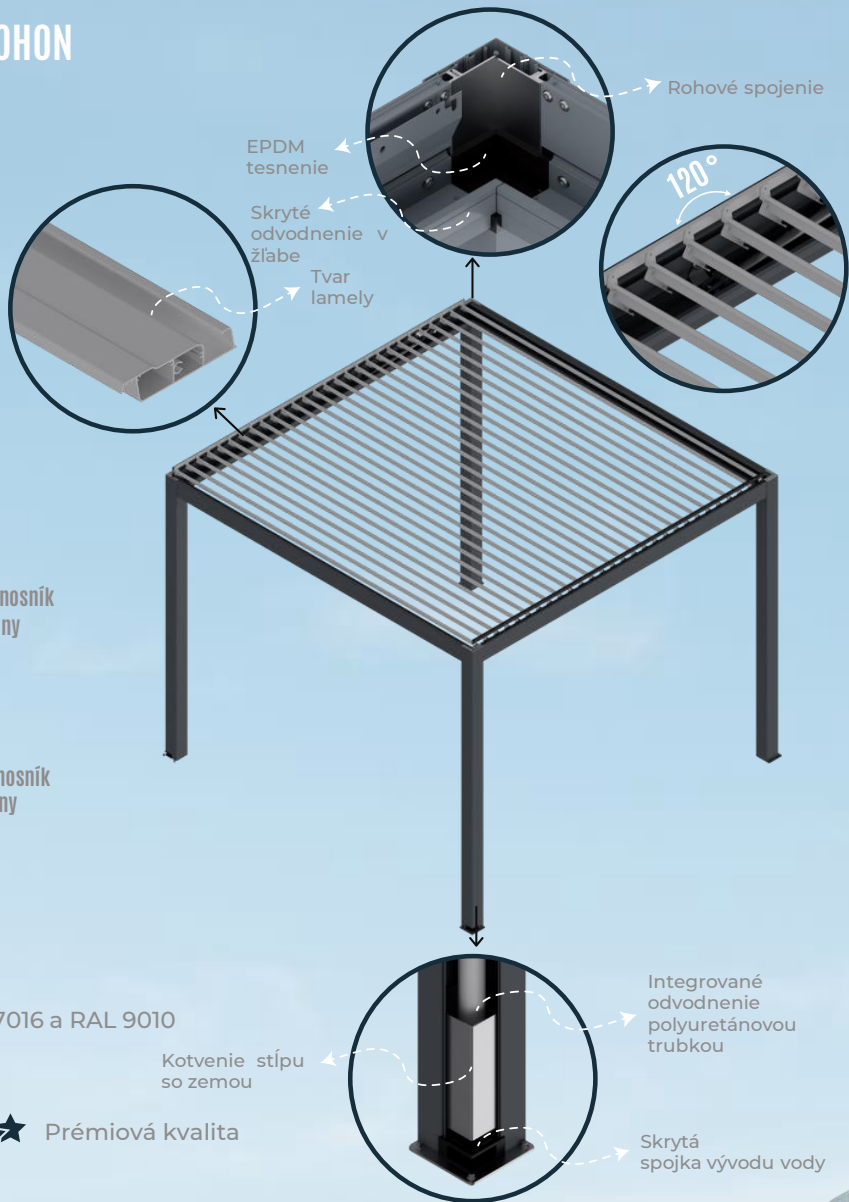

Stredový nosník
Dva pohony

Obvodové LED osvetlenie v cene!

- Biela / RAL 9010
Tiger 029/10797
- Antracit / RAL 7016
Tiger 029/71289
- Antracitová konštrukcia s bielymi lamelami / RAL 7016 a RAL 9010

Dialkové ovládanie

Ochrana proti slnku a dažďu

Prémiová kvalita

Jednoduchá montáž

Efektívne prevetranie priestoru

Tichý chod

RM Aluminium

3x3 m

Cena hotového výrobku s DPH